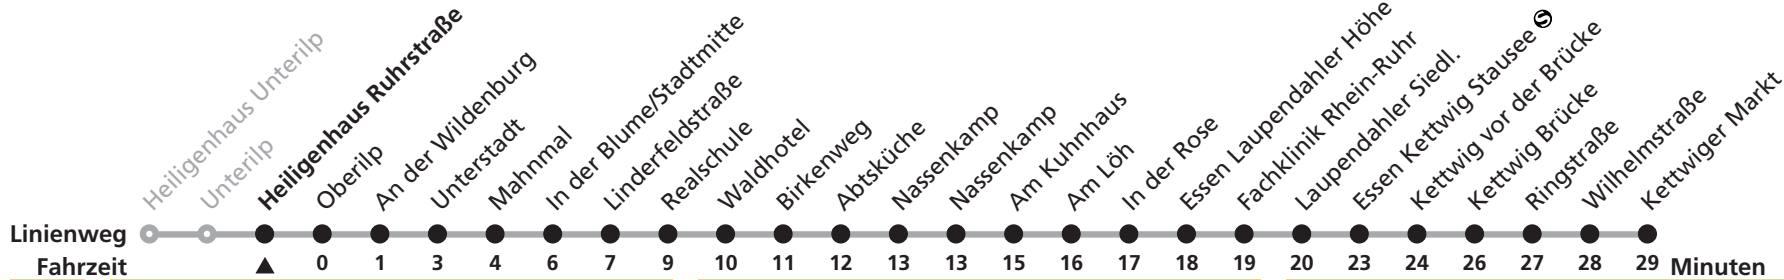

772 ▶ Mahnmal ▶ Heiligenhaus Nassenkamp ▶ Essen Kettwiger Markt

Gültig ab 07.01.2013

Uhr	Montag - Freitag	Samstag	Sonn- und Feiertag	Uhr
4	47			4
5	27 47			5
6	07 47			6
7	07 47	57		7
8	07 47	57		8
9	47			9
10	47			10
11	47	57		11
12	47		57	12
13	33	57	57	13
14	47	57	57	14
15	47	57	57	15
16	47	57	57	16
17	27 47		57	17
18	47		57	18
19	19			19
20	19			20
21				21
22				22
23				23

Hinweise

Schlaue Nummer 01803. 50 40 30 (9 Cent/Minute aus dem deutschen Festnetz; Mobilfunk max. 42 Cent/Minute)
 Am 24., 25., 26., 31. Dezember und am 1. Januar gilt ein Sonderfahrplan, den Sie in Rheinbahn-Fahrzeugen und -KundenCentern erhalten.